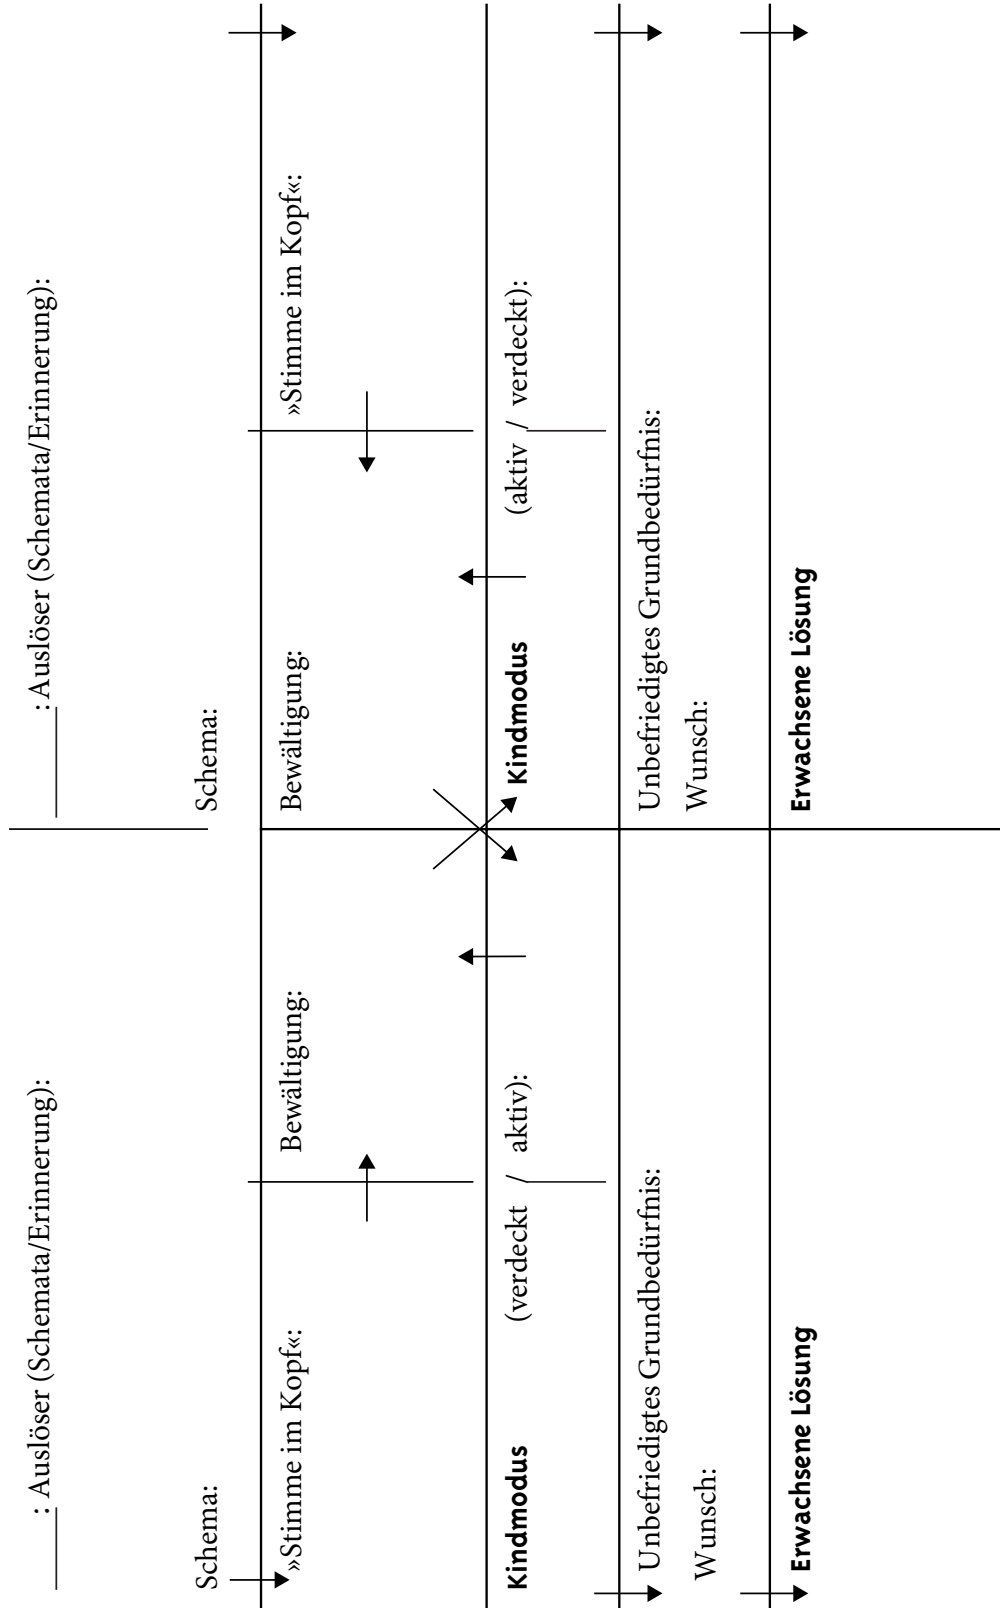

Moduszirkel-Memo

Unsere Beziehungsbalance

Unsere Beziehungsbalance

Fremdeinschätzung: Δ

Selbsteinschätzung: **X**

AB 5

Lustkurve